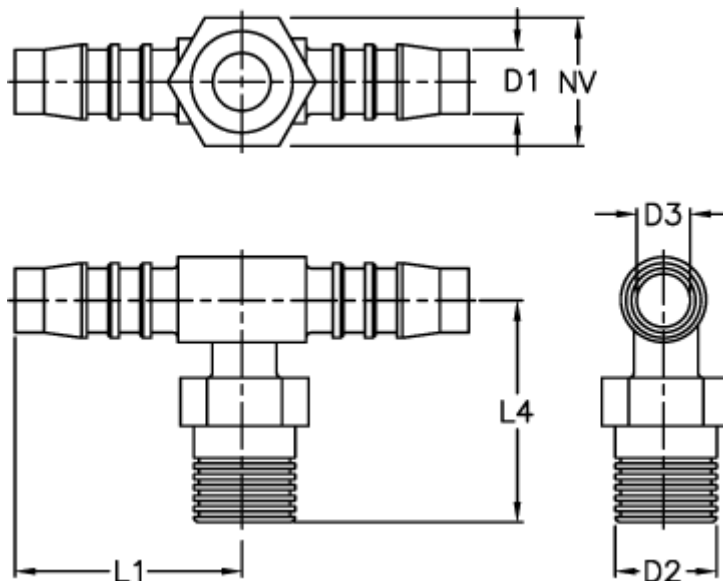

Varenummer: 027208901004

Beskrivelse: Norma slangestuds TES 4 / M8x1

## Mål

D1 = 4

D2 = M8 x 1

D3 = 2.5

L1 = 21.0

L4 = 18.0

NV = 10